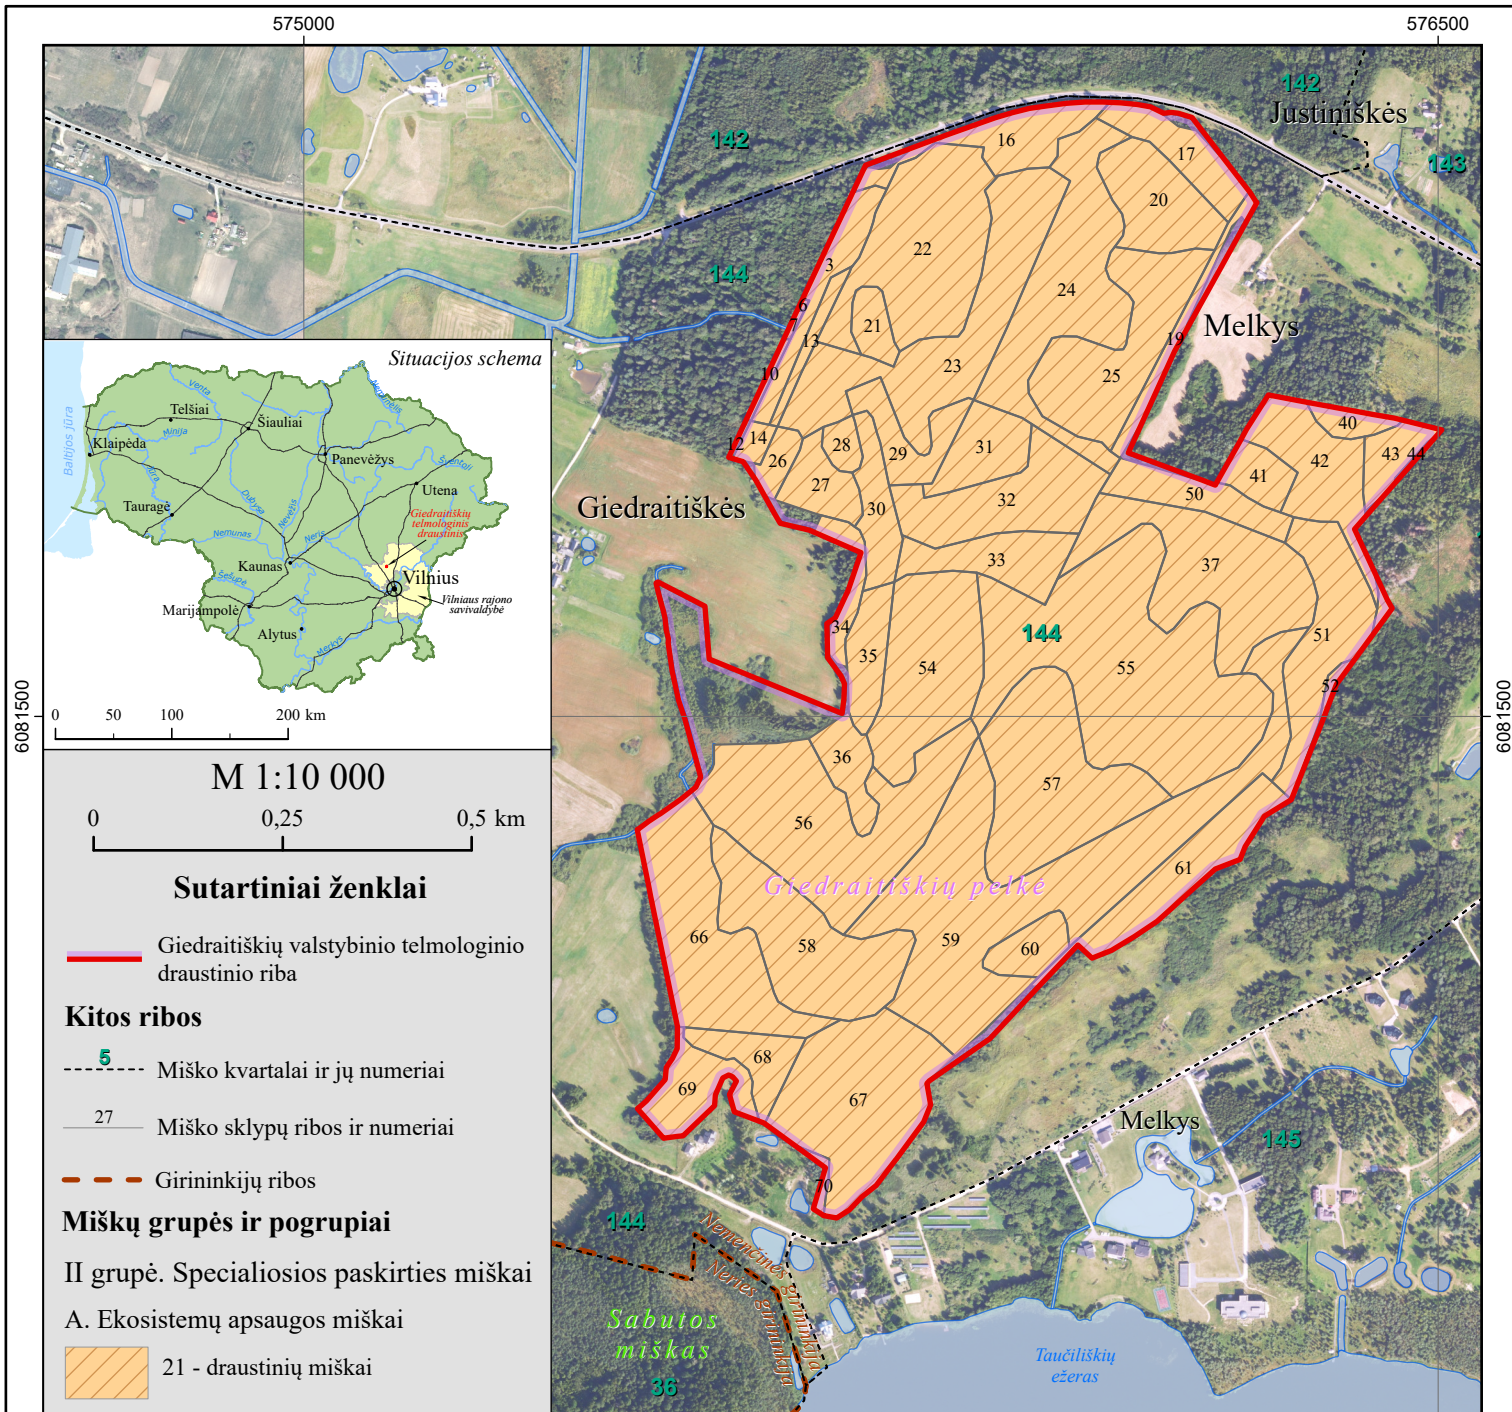

GIEDRAITIŠKIŲ VALSTYBINIO TELMOLOGINIO DRAUSTINIO RIBŲ PLANAS MIŠKŲ GRUPIŲ PRISKYRIMO BRĖŽINYS

VILNIAUS APSKRITIS, VILNIAUS RAJONO SAVIVALDYBĖ
VĮ VMU NEMENČINĖS REGIONINIO PADALINIO NEMENČINĖS GIRININKIJA

GIEDRAITIŠKIŲ VALSTYBINIO TELMOLOGINIO DRAUSTINIO RIBŲ PLANAS. MIŠKŲ GRUPIŲ PRISKYRIMO BRĖŽINYS

UŽSAKOVAS

© VALSTYBINĖ SAUGOMŲ TERITORIJŲ TARNYBA PRIE APLINKOS MINISTERIJOS

VYKDYTOJAS

GAMTOS PAVELDO FONDAS
A. Vivulskio g. 41-113, 03114 Vilnius
Tel. (8 5) 263 6269, el. p. info@gpf.lt

2023 m. gegužės 19 d. sutartis Nr. F4-99

1994 metų Lietuvos koordinacių sistema (LKS-94)
Referencinis elipsoidas GRS-80

Pareigos

Direktorius

Projekto vadovas

Vykdytojas

Pavardė

G. Raščius